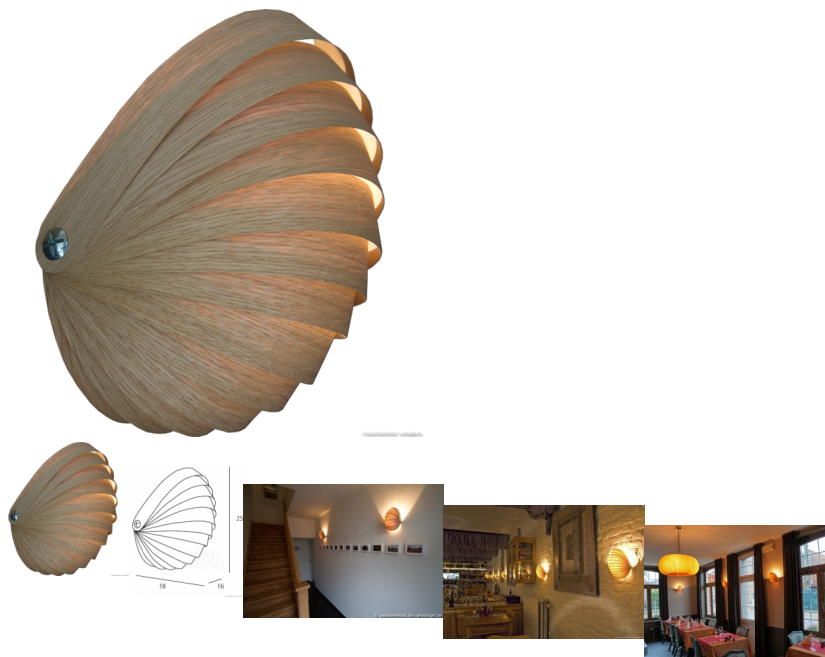

Nautilus

Waardering Nog niet gewaardeerd

Prijs

[Stel een vraag over dit artikel](#)

Beschrijving

Wandlamp in fineer, keuze hier tussen Eik, Zebrano, Notelaar hout.

Door de openingen tussen het fineer krijg je een mooi lichtspel, lamp kan je aanpassen voor het beste effect, licht kan zowel naar boven als naar onder schijnen, of beide naargelang hoe je de fineerstroken schikt.