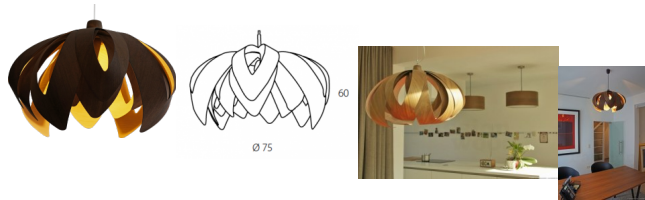

Tulip Big

Waardering Nog niet gewaardeerd

Prijs

Prijs vanaf 845,00 €

[Stel een vraag over dit artikel](#)

Beschrijving

Prachtig nieuw ontwerp uit eigen huis.

De "blaadjes" van deze Tulip zijn gemaakt uit 2 lagen fineer en geplooid om zo deze natuurlijke vorm te bekomen.

Lamp is standaard te verkrijgen in eik, wenge gecombineerd met essen, ander hout is mogelijk bij grotere bestellingen.

Ieder lamp is handgemaakt !

1 x E27 socket voor zowel spaar-, halogeen- Led lampen.

Afmetingen :

L : Dia 75 cm x 60 cm hoog

Design : Mike Vanbelleghem / Passion 4 Wood