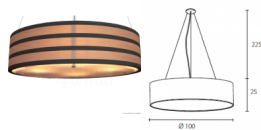

O-Ring

Waardering Nog niet gewaardeerd

Prijs

[Stel een vraag over dit artikel](#)

Beschrijving

Moderne ronde plafond lamp gemaakt uit 2 soorten fineer hout : Tulip & Wenge

verkrijgbaar in 2 Afmetingen :

Medium : Diameter 80 cm x Hoogte 26 cm

Large : Diameter 100 cm x Hoogte 26 cm

4 x E27 lampen (max 40 watt gloeilamp, of 20 watt Spaarlamp =>240 Watt verlichting !!)