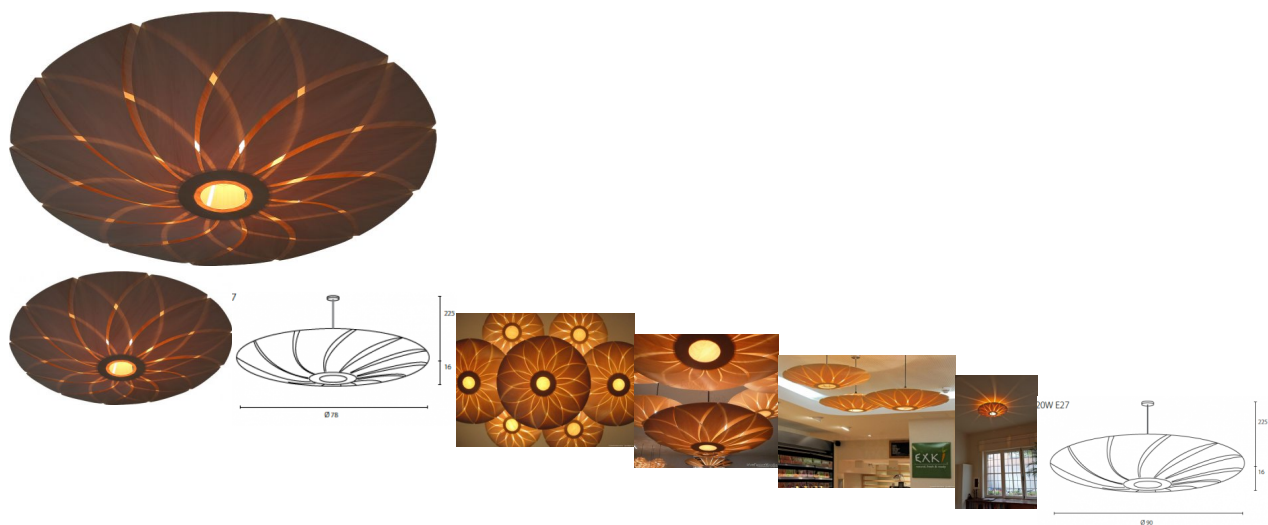

Lotus

Waardering Nog niet gewaardeerd

Prijs

[Stel een vraag over dit artikel](#)

Beschrijving

Decoratieve lamp gemaakt uit tulipwood geeft een bijzonder effect doordat de lichtstralen van binnenuit tussen het hout naar buiten straalt.

Bestaat in 3 afmetingen.

Small : 60 x 16

Medium : 78 x 15

Large : 90 x 15