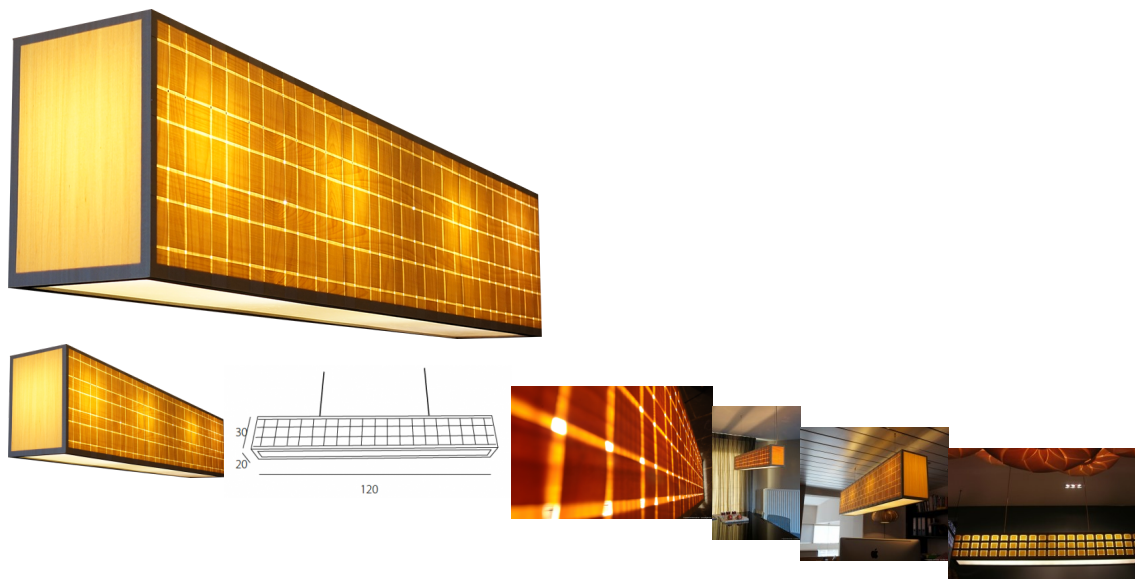

Scott

Waardering Nog niet gewaardeerd

Prijs

[Stel een vraag over dit artikel](#)

Beschrijving

Prachtige lamp, in geweven rozenhout.

Op bestelling is het mogelijk deze houtcombinatie aan te passen, zoals op deze foto : rozen hout & walnoot uitvoering.

Standaard afmetingen : 150 cm lang x 30 cm hoog x 20 cm breed

4 lampfittings type E27.

Afwerking onderaan in plexi, bovenaan open.

Ideaal voor boven tafels, verlicht zowel de tafel als de ruimte, en heeft een mooie warme gloed.