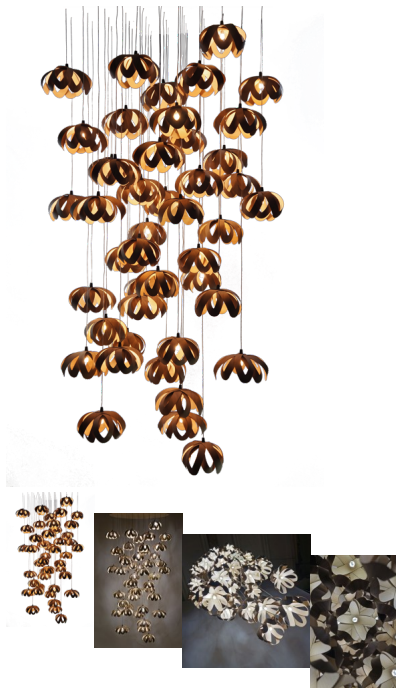

Lillys

Waardering Nog niet gewaardeerd

Prijs

[Stel een vraag over dit artikel](#)

Beschrijving

De Lillys zijn eigenlijk een groep van lampen in de vorm van lelies

Wij gebruiken standaard G4 lampen van 12 volt,
De grote van de groep wordt op maat gemaakt naargelang de wensen

Diameter 20 cm en een hoogte van 13 cm.