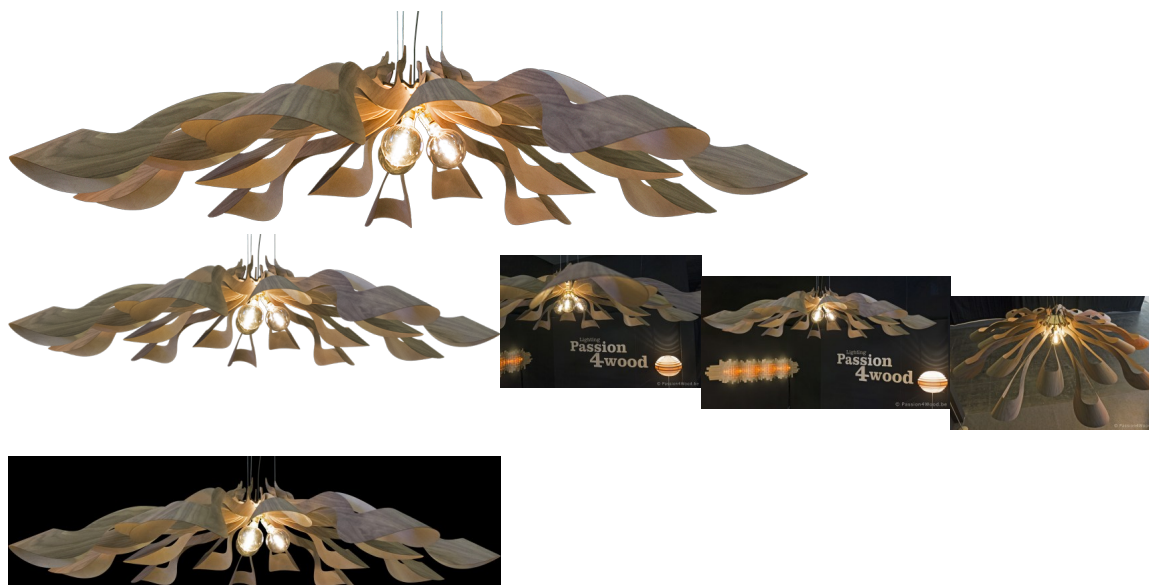

Ipaki XXL

Waardering Nog niet gewaardeerd

Prijs

[Stel een vraag over dit artikel](#)

Beschrijving

- Dia 2m30
- Height 60 cm
3 x E27 lampen

Kleinere versie beschikbaar :

- Dia 1m40
- Height 40 cm
3 x E27 lamp sockets

Momenteel enkel beschikbaar in Notelaar top / esdoorn binnenzijde,
zoals op de foto's