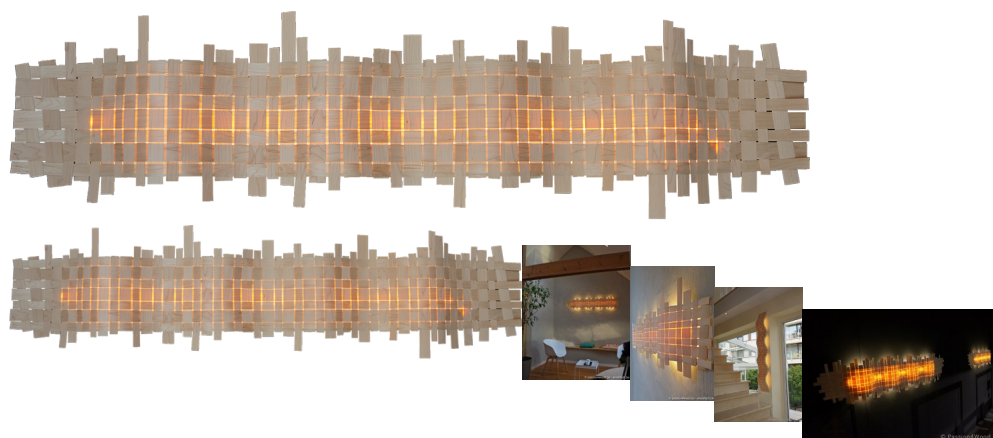

Wave

Waardering Nog niet gewaardeerd

Prijs

Prijs vanaf 1065,00 €

[Stel een vraag over dit artikel](#)

Beschrijving

De Wave is het nieuwste ontwerp in de woodlight.be collectie,

Deze sierlijk golvende wandlamp geeft met haar fijngeveven houtstructuur en zachte licht elke ruimte extra cachet.

De Wave kan zowel horizontaal als verticaal gemonteerd worden,

bovendien bestaat ze zowel in een gestileerde als expressieve uitvoering.

Standaard gemaakt in esdoorn, andere houtsoorten mogelijk bij bestelling.

Afmetingen :

Gestileerde afwerking : 1m50 x 30 cm

Expressive afwerking : 1m80 x 40 cm