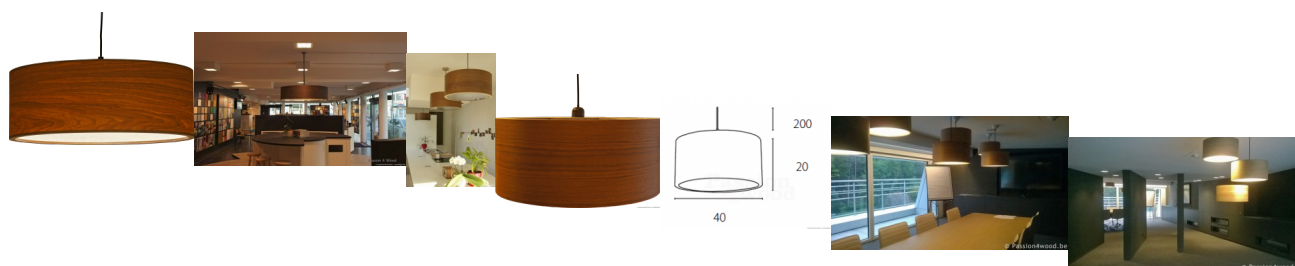

Drum

Waardering Nog niet gewaardeerd
Prijs

[Stel een vraag over dit artikel](#)

Beschrijving

Drum lamp komt in verschillende afmetingen.

Moderne houten hang & plafond verlichting: Drum

XS : Dia 40 x h 22 cm

S : Dia 50 X h 25 cm

M : Dia 60 X h 25 cm

1 lichtbron : E27 voet

L : Dia 80 x 25 cm, 3 lampen E27

XL : Dia 100 x 25 cm, 4 lampen E27

Alle lampen zijn te verkrijgen in de houtsoorten : Es, Esdoor, Eik, Walnoot, Zebrano, ...