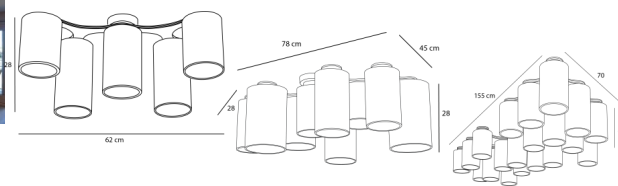

Carillon

Waardering Nog niet gewaardeerd
Prijs

[Stel een vraag over dit artikel](#)

Beschrijving

Meer info in onze spec sheet dat u [hier kunt downloaden](#)

Elke lamp wordt met de hand op maat gemaakt in België en kan aangepast worden aan uw wensen.
Zo kunnen we grotere / kleinere armaturen maken, de positie van de bedrading verplaatsen zodat deze perfect past.