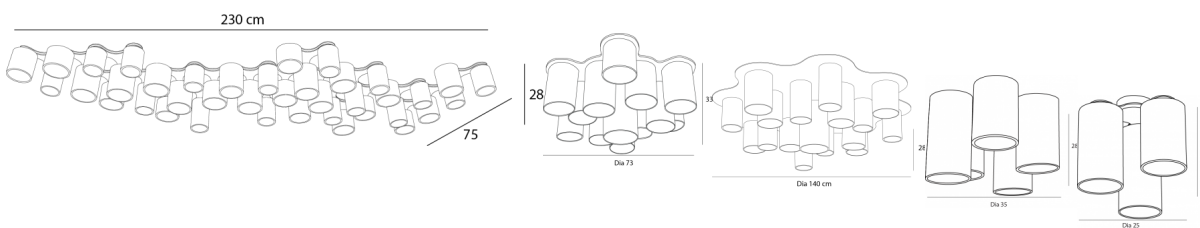

Carillon

Waardering Nog niet gewaardeerd
Prijs

[Stel een vraag over dit artikel](#)

Beschrijving

Meer info in onze spec sheet dat u [hier kunt downloaden](#)

Elke lamp wordt met de hand op maat gemaakt in België en kan aangepast worden aan uw wensen.
Zo kunnen we grotere / kleinere armaturen maken, de positie van de bedrading verplaatsen zodat deze perfect past.