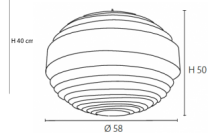

Sphere

Waardering Nog niet gewaardeerd

Prijs

[Stel een vraag over dit artikel](#)

Beschrijving

Geïnspireerd op scandinavisch design verlichting van de jaren 70.
Verschillende lagen fineer, in 1 of meerdere houtsoorten gecombineerd.

Small : Ø 48 x h 40 cm

Medium : Ø 58 x h 50 cm

Extra Large : Ø 150 x h 120 cm

Materiaal: Esdoorn, essen, eik, walnoot

Kabel: 2 meter

Lichtbron: E27, 60W

Gewicht: 500 - 750 g