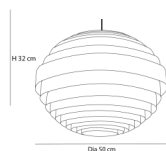

Sphere

Waardering Nog niet gewaardeerd

Prijs

[Stel een vraag over dit artikel](#)

Beschrijving

Geïnspireerd op scandinavisch design verlichting van de jaren 70.
Verschillende lagen fineer, in 1 of meerdere houtsoorten gecombineerd.

Small : Ø 48 x h 40 cm

Medium : Ø 58 x h 50 cm

Extra Large : Ø 150 x h 120 cm

Materiaal: Esdoorn, essen, eik, walnoot

Kabel: 2 meter

Lichtbron: E27, 60W

Gewicht: 500 - 750 g