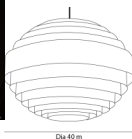

Sphere

Waardering Nog niet gewaardeerd

Prijs

[Stel een vraag over dit artikel](#)

Beschrijving

Geïnspireerd op scandinavisch design verlichting van de jaren 70.
Verschillende lagen fineer, in 1 of meerdere houtsoorten gecombineerd.

Small : Ø 48 x h 40 cm

Medium : Ø 58 x h 50 cm

Extra Large : Ø 150 x h 120 cm

Materiaal: Esdoorn, essen, eik, walnoot

Kabel: 2 meter

Lichtbron: E27, 60W

Gewicht: 500 - 750 g