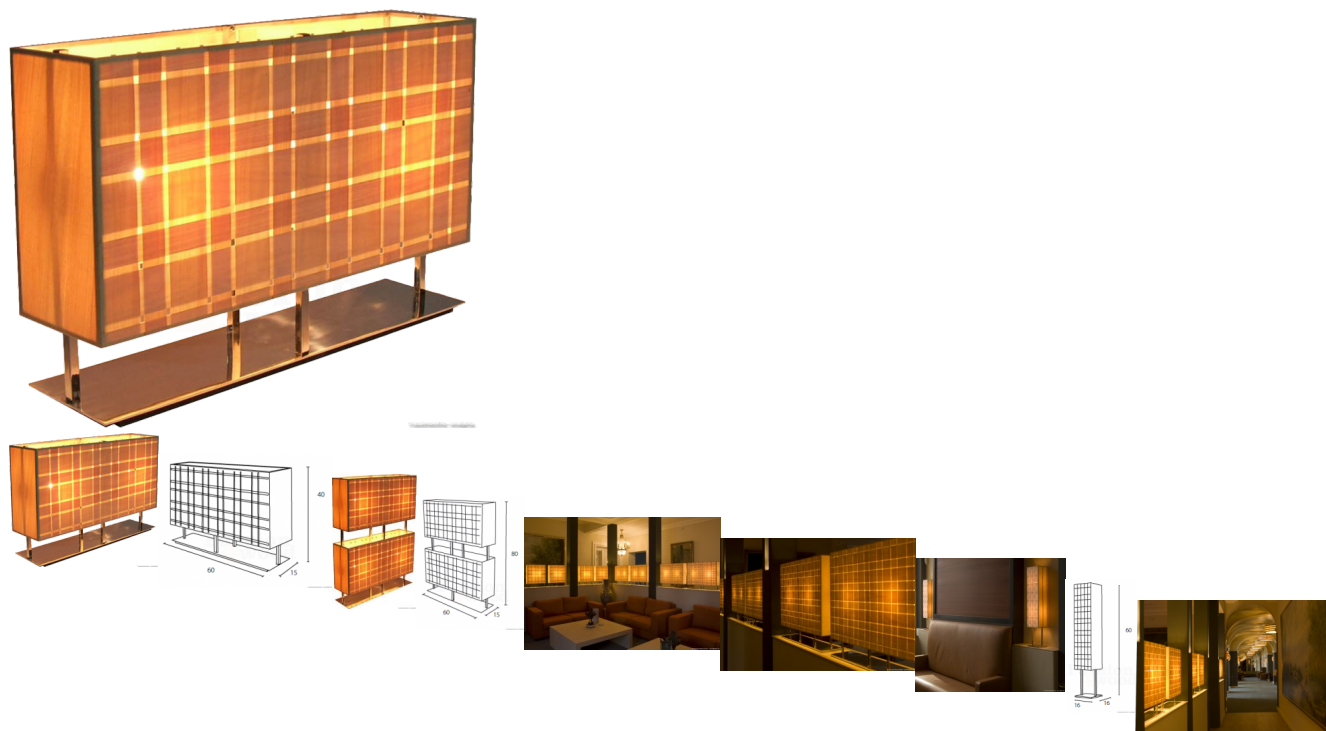

Scott

Waardering Nog niet gewaardeerd

Prijs

[Stel een vraag over dit artikel](#)

Beschrijving

Verschillende prachtige modellen, alsook maatwerk mogelijk.

Standaard afmetingen :

S : 16 x 16 x 40 cm or 60 cm

L : 60 cm x 15 cm x 40 cm hoog

2L : 60 cm x 15 cm x 80 cm hoog